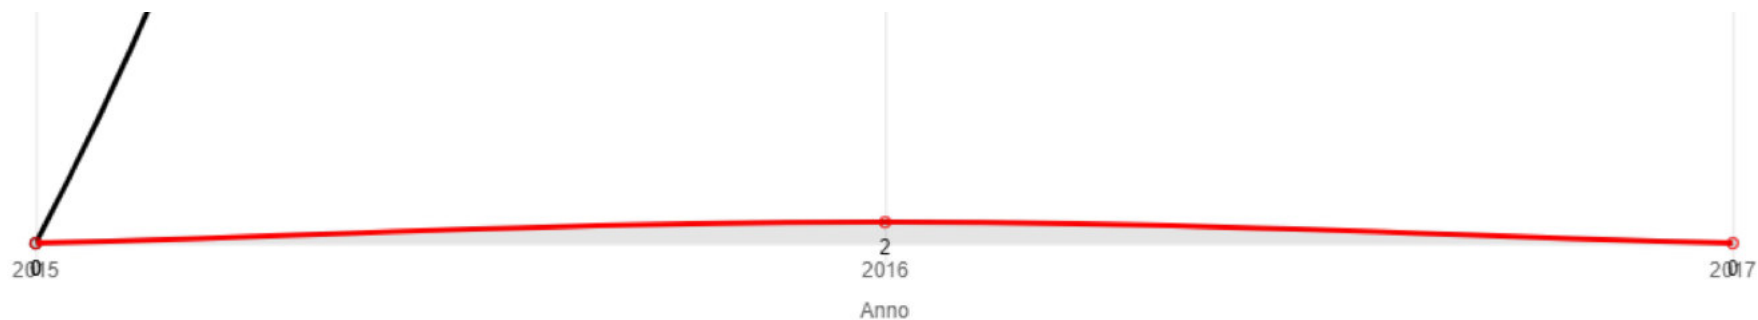

Clicca sulla legenda per filtrare

SCOPRI DI PIÙ

Cerca il tuo comune

Confronto tra due comuni

Classifiche

Glossario

Approfondimenti

Divisione Stampa Nazionale – GEDI Gruppo Editoriale S.p.A. - P.Iva 00906801006 Società soggetta all'attività di direzione e coordinamento di CIR SpA - Privacy