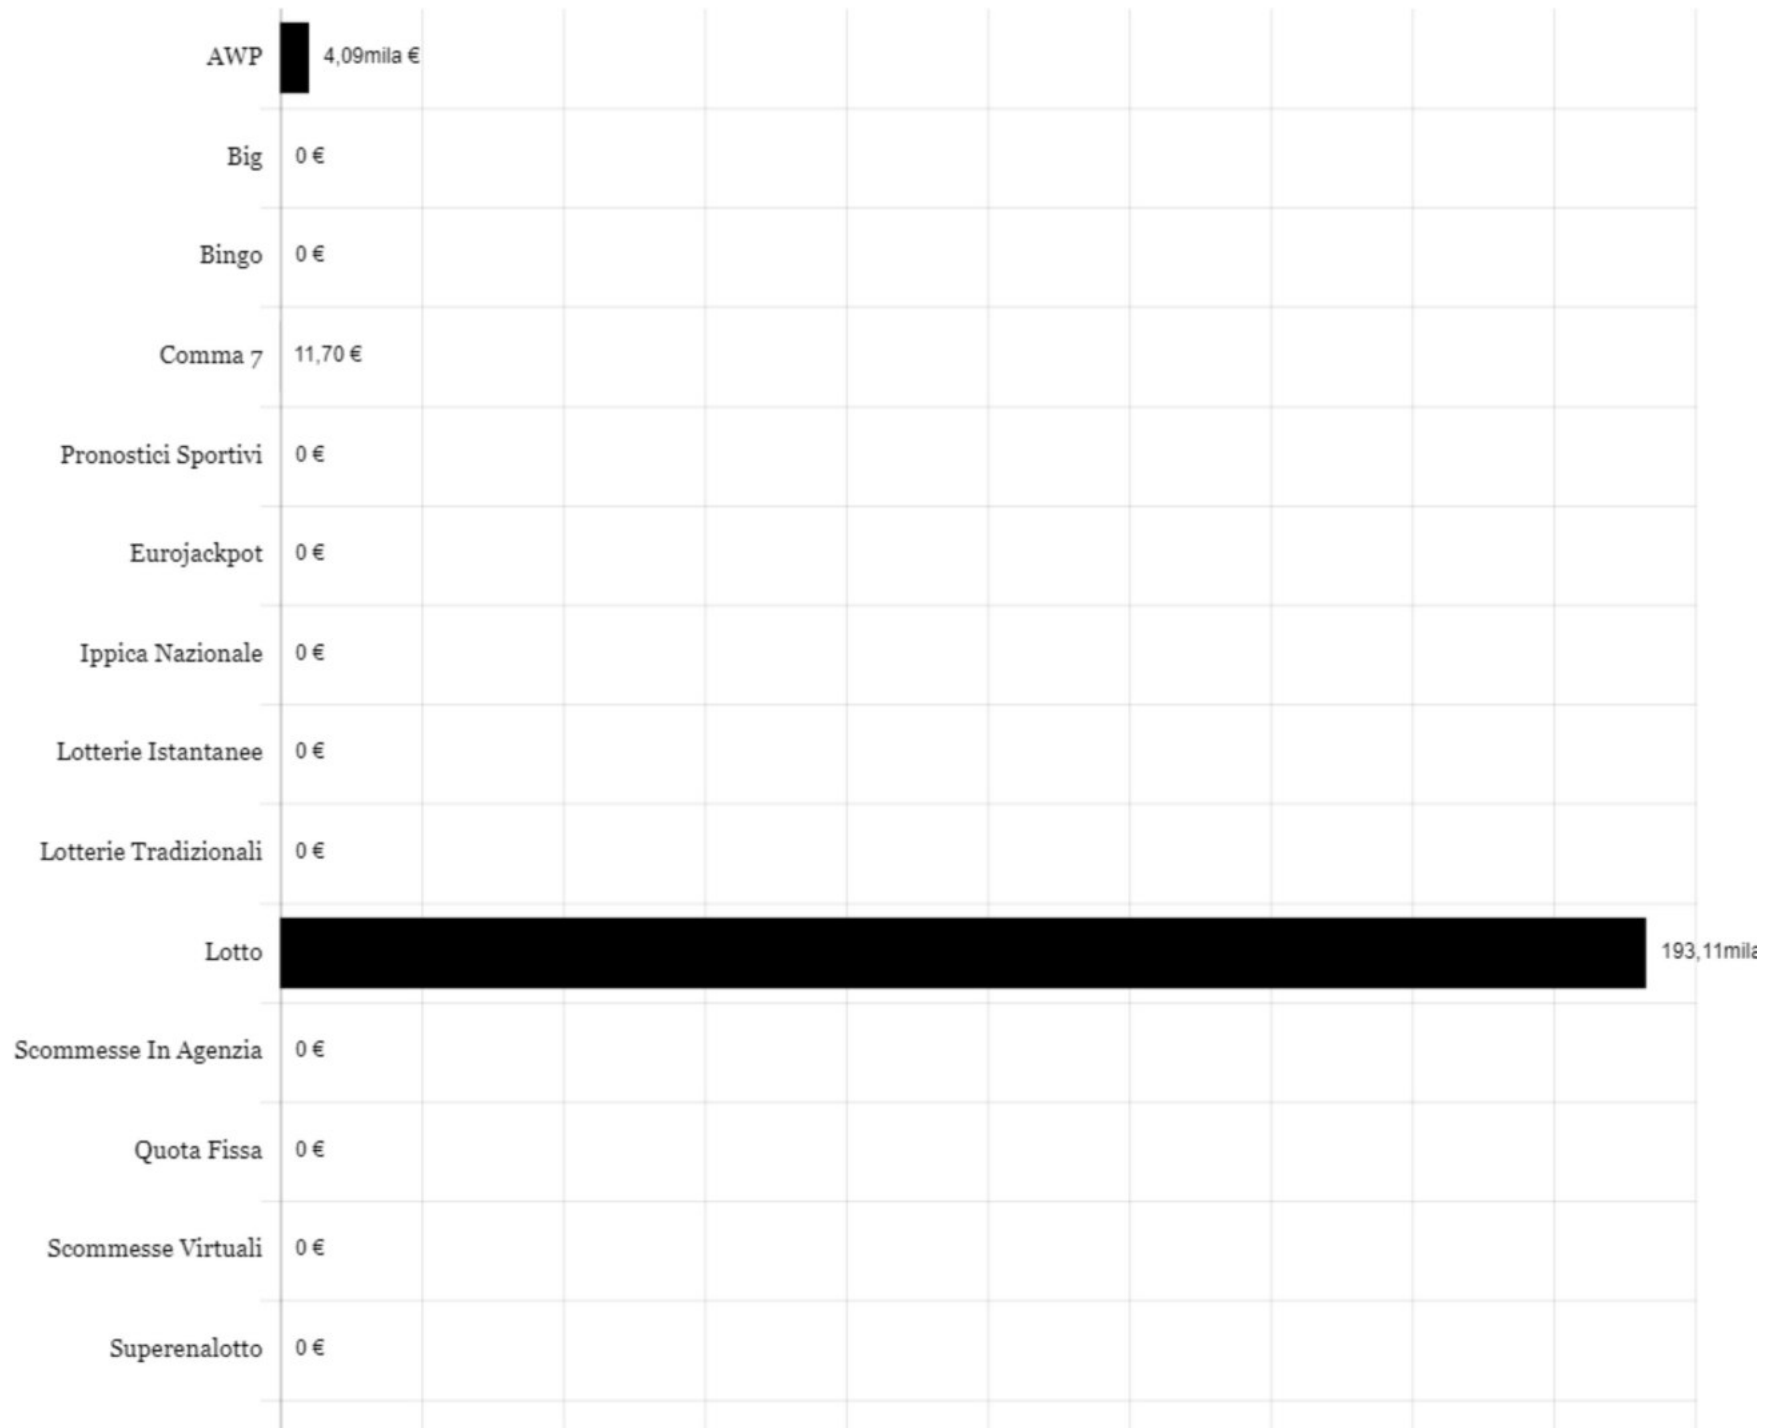

Quanto va allo Stato?

34.080,80

Quanto va a concessionari, gestori ed esercenti?

22.375,24

A cosa si gioca di più?

Slot machine: è cambiato qualcosa?

Con i dati riferiti a 2015, 2016 e 2017 si può capire come sono cambiati nel tempo due aspetti:
le giocate totali alle macchinette e il numero di apparecchi presenti nel comune